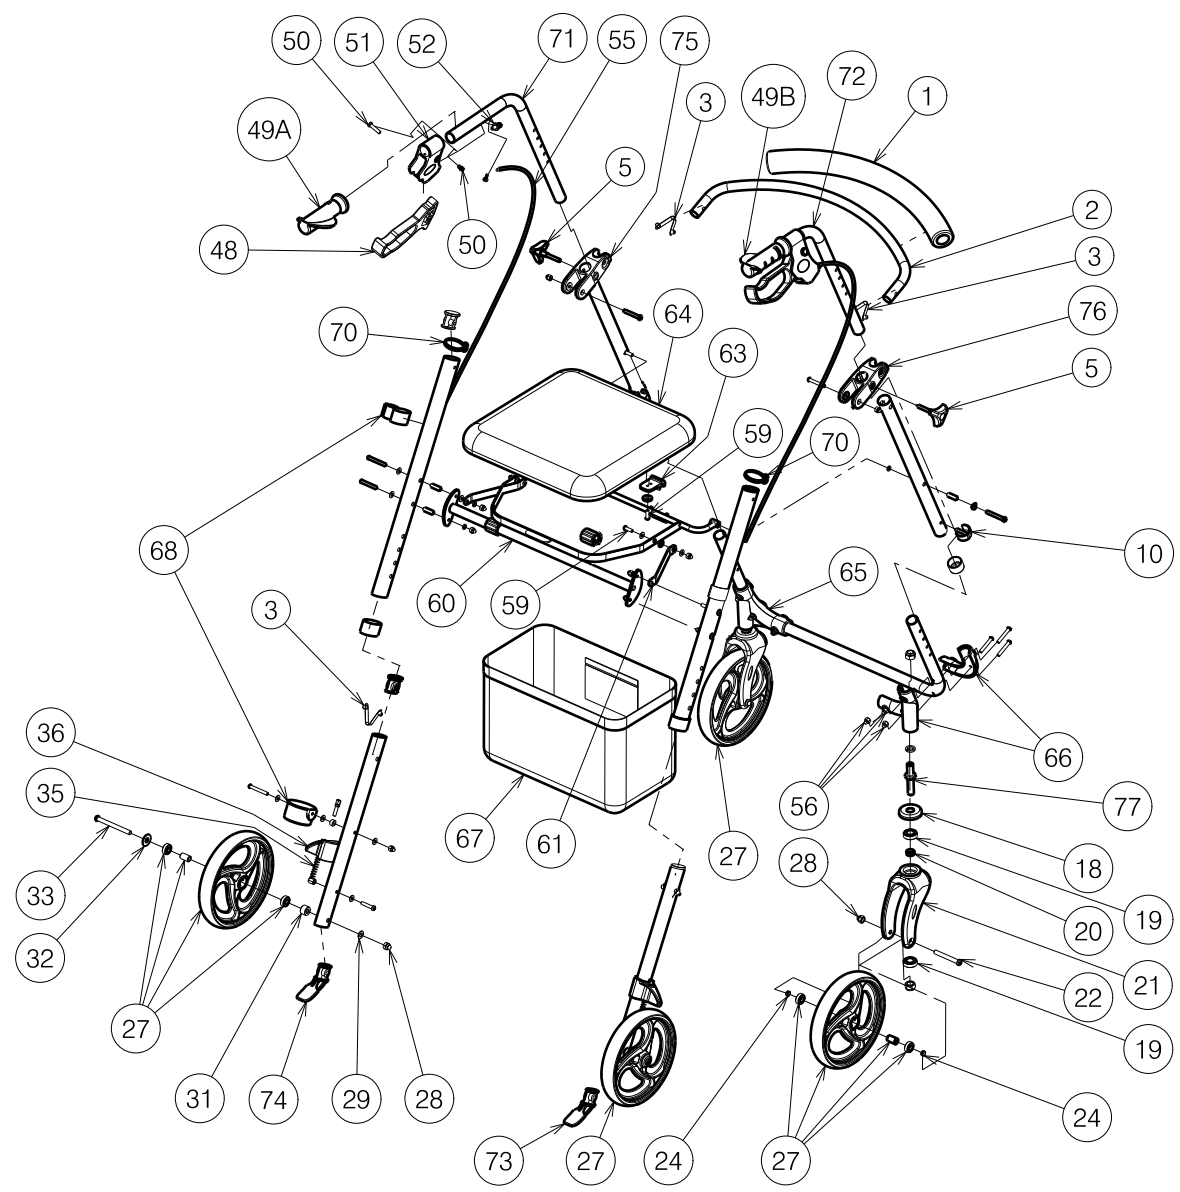

Material		
No.	Article	Quantity
1	1915432	1
5	1915425	1
10	1915350	1
19	1915433	1
25	1915434	1
35	1915435	1
36	1915436	1
49A	1915437 (L)	1
49B	1915438 (R)	1
51	1915429	1
55	1915430	1
56	1916147	6
63	1915220	1
64	1915431	1
67	1915427	1
1+2+3	1915418	1
18+19+20+21	1915421	2
22+24+28	1915422	2
27	1915420	4
28+29+31+32+33	1915424	2
48+49A+50+51+52+55	1916228 (L)	1
48+49B+50+51+52+55	1915419 (R)	1
59+63+64	1915426	1
65	1915970 (L)	1
66	1915994 (R)	1
68	1916047	2
70	1915712	2
71	1916598 (Grey)	1
	1916622 (Blue)	1
72	1916626 (Grey)	1
	1916597 (Blue)	1
73	1916913 (R)	1
74	1915683 (L)	1
75	1917667 (L)	1
76	1917666 (R)	1
77	1916465	2

8002998

ECO PLUS ROLLATOR				Plan No.
				E001115/L
Scale: 1:4	Drafted	Verified	Confirmed	
Date	17/09/2018	18/07/2023	18/07/2023	
Initials	SD	SD	PJ	